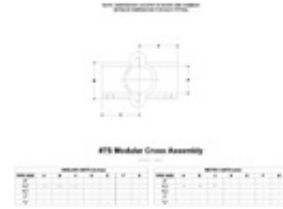

18020 7S - Modular Cross Assembly (Aluminum Magnesium)

[Click here for chart](#)