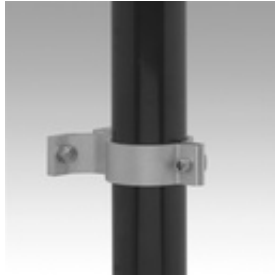

28546 49C - Toe Board Clamp (Aluminum Magnesium)

[Click here for chart](#)