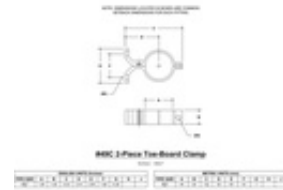

28546 49C - Toe Board Clamp (Aluminum Magnesium)

[Click here for chart](#)