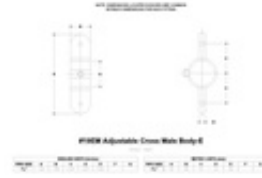

08310 19EM - Adj. Cross Male Body-E (Aluminum Magnesium)

[Click here for chart](#)