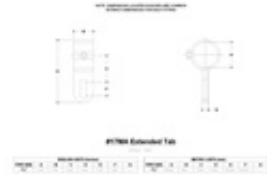

08390 17MA - Extended Tab (Aluminum Magnesium)

[Click here for chart](#)