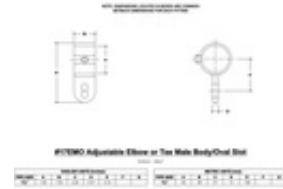

08260 17EMO - Adj. Elbow or Tee Male/Oval Slot (Aluminum Magnesium)

[Click here for chart](#)