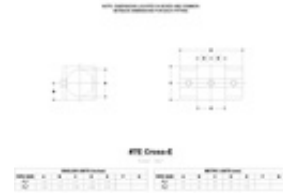

07100 7E - Cross-E (Aluminum Magnesium, 1-1/4" IPS)

[Click here for chart](#)