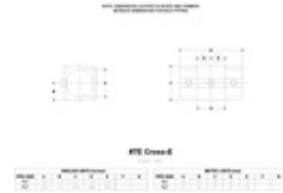

08100 7E - Cross-E (Aluminum Magnesium, 1-1/2" IPS)

[Click here for chart](#)