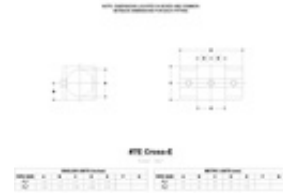

**06100** 7E - Cross-E (Aluminum Magnesium, 1" IPS)

[Click here for chart](#)