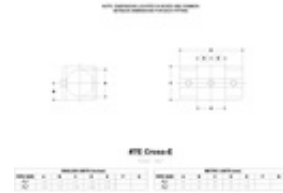

05100 7E - Cross-E (Aluminum Magnesium, 3/4" IPS)

[Click here for chart](#)