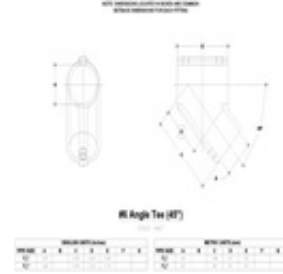

07080 6 - Angle Tee (45°) (1-1/4" IPS)

[Click here for chart](#)