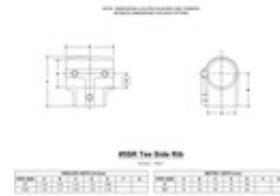

09070 5SR - Tee Side Rib (Aluminum Magnesium, 2" IPS)

[Click here for chart](#)