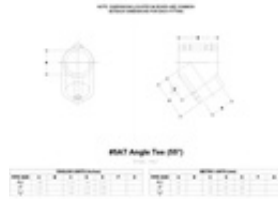

07050 5AT - Angle Tee (55°) (1-1/4" IPS)

[Click here for chart](#)