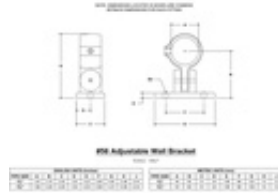

27390 56 - Adj. Offset Wall Bracket (1-1/4" IPS)

[Click here for chart](#)