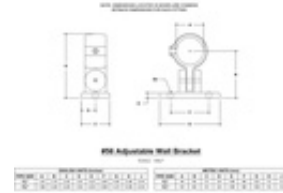

**28390** 56 - Adj. Offset Wall Bracket (1-1/2" IPS)

[Click here for chart](#)