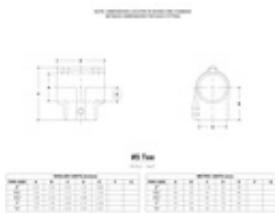

07040 5 - Tee (Aluminum Magnesium, 1-1/4" IPS)

[Click here for chart](#)