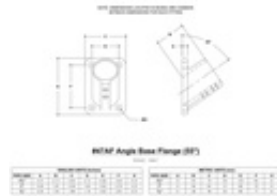

**26180** 47AF - Angle Base Flange 55 DEG (1" IPS)

[Click here for chart](#)