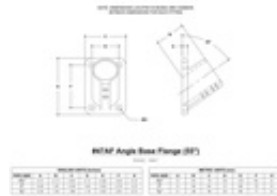

**25180** 47AF - Angle Base Flange 55 DEG (3/4" IPS)

[Click here for chart](#)