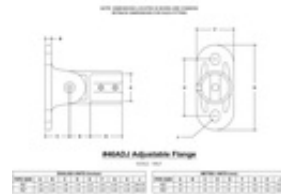

27150 46ADJ - Adj. Flange (1-1/4" IPS)

[Click here for chart](#)