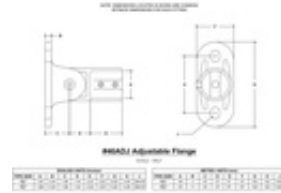

28150 46ADJ - Adj. Flange (1-1/2" IPS)

[Click here for chart](#)