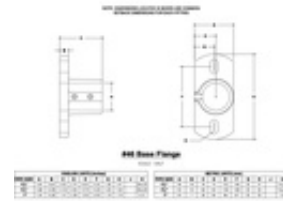

**28140** 46 - Base Flange (Aluminum Magnesium, 1-1/2" IPS)

[Click here for chart](#)