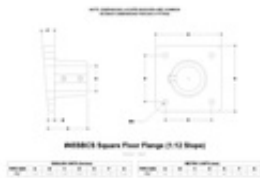

28480 45SBCS - Square Base Floor Flange (1:12 Slope) (Aluminum Magnesium)

[Click here for chart](#)