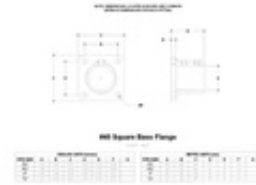

**27130** 45 - Square Floor Flange (1-1/4" IPS)

[Click here for chart](#)