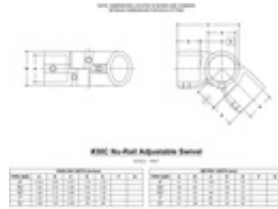

09530 30-C - Nu-Rail Adj. Swivel (Aluminum Magnesium, 2" IPS)

[Click here for chart](#)