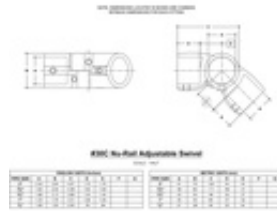

07530 30-C - Nu-Rail Adj. Swivel (Aluminum Magnesium, 1-1/4" IPS)

[Click here for chart](#)