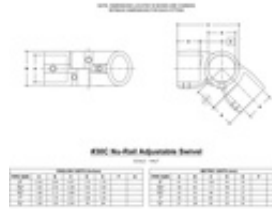

08530 30-C - Nu-Rail Adj. Swivel (Aluminum Magnesium, 1-1/2" IPS)

[Click here for chart](#)