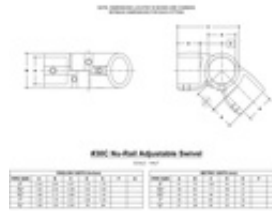

06530 30-C - Nu-Rail Adj. Swivel (Aluminum Magnesium, 1" IPS)

[Click here for chart](#)