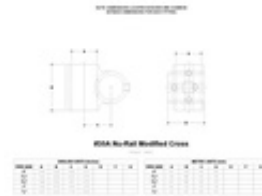

07510 30A - Nu-Rail Modified Cross (1-1/4" IPS)

[Click here for chart](#)