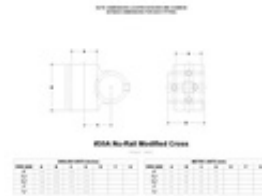

06510 30A - Nu-Rail Modified Cross (1" IPS)

[Click here for chart](#)