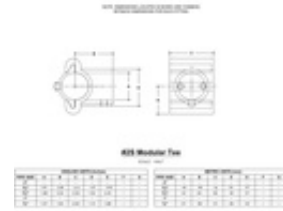

**17000** 2S - Modular Tee (1-1/4" IPS)

[Click here for chart](#)