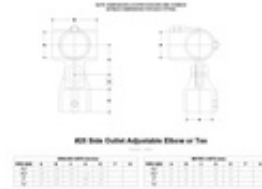

08420 25 - Side Outlet Adj. Elbow or Tee (1-1/2" IPS)

[Click here for chart](#)