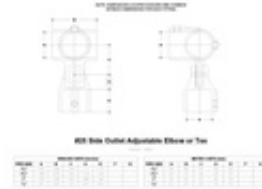

06420 25 - Side Outlet Adj. Elbow or Tee (1" IPS)

[Click here for chart](#)