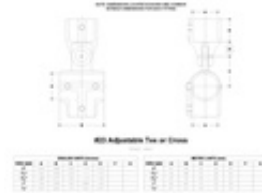

08400 23 - Adj. Tee or Cross (1-1/2" IPS)

[Click here for chart](#)