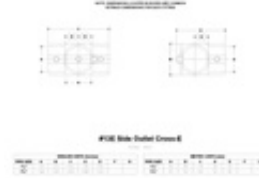

06180 13E - Side Outlet Cross-E (Aluminum Magnesium, 1" IPS)

[Click here for chart](#)