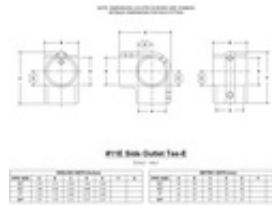

**08150** 11E - Side Outlet Tee-E (Aluminum Magnesium, 1-1/2" IPS)

[Click here for chart](#)