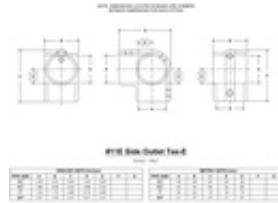

05150 11E - Side Outlet Tee-E (Aluminum Magnesium, 3/4" IPS)

[Click here for chart](#)