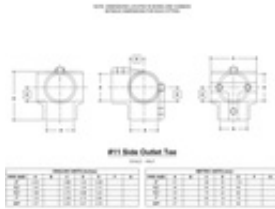

09140 11 - Side Outlet Tee (Aluminum Magnesium, 2" IPS)

[Click here for chart](#)