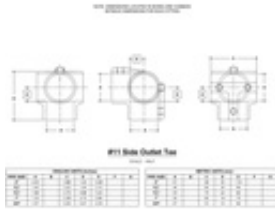

08140 11 - Side Outlet Tee (Aluminum Magnesium, 1-1/2" IPS)

[Click here for chart](#)