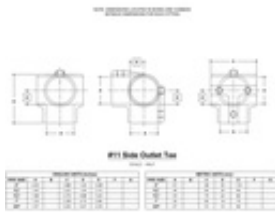

**06140** 11 - Side Outlet Tee (Aluminum Magnesium, 1" IPS)

[Click here for chart](#)