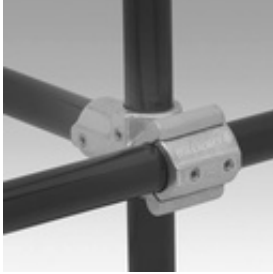

16200 104S - Modular Side Outlet Cross (1" IPS)

[Click here for chart](#)