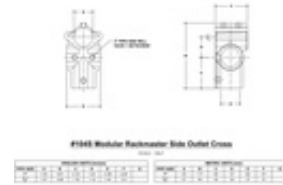

16200 104S - Modular Side Outlet Cross (1" IPS)

[Click here for chart](#)