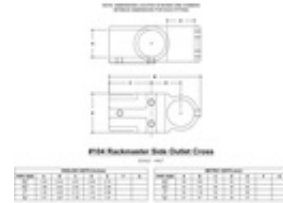

07750 104 - Side Outlet Cross (1-1/4" IPS)

[Click here for chart](#)