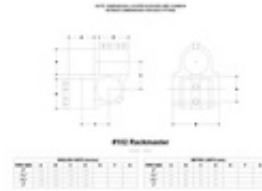

07740 102 - Rackmaster (1-1/4" IPS)

[Click here for chart](#)