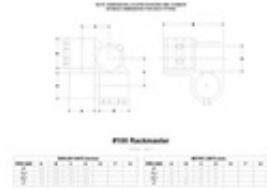

07730 100 - Rackmaster (1-1/4" IPS)

[Click here for chart](#)